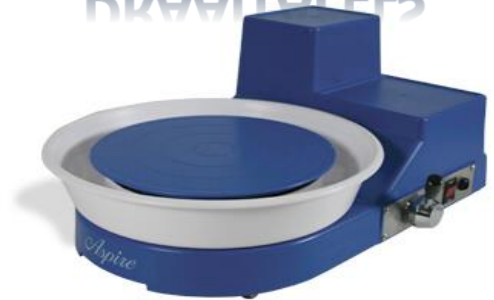

Nummer	Benaming	Prijs
--------	----------	-------

RK 5 T Shimpo draaitafel tafelmodel
 "Aspire" Motor 100W 220/240V
 Toerental regelbaar van 0-230 T/M
 Schijfdiameter: 250mm
 Draairichting links en rechts
 Afmetingen : 510 x 365 x 230 mm

RK 5T met pedaal: € 690,00

€ 565,00

DRAAITAFELS

RK 55 Shimpo draaitafel met losse pedaal- instapmodel
 "Vlite" Motor 100W 220/240V
 Toerental regelbaar van 0-250 T/M
 Schijfdiameter: 300mm
 Draairichting links en rechts
 Afmetingen : 730 x 560 x 550mm

€ 940,00

Whisper-T Shimpo draaitafel met losse pedaal
 Motor 300W 220/240V
 Toerental regelbaar van 0-250 T/M
 Schijfdiameter: 300mm
 Draairichting links en rechts

Poten afneembaar. Toestel kan op tafel
 gezet worden zodat rechtstaand kan
 gewerkt worden.

€ 1.310,00

RK-3D Shimpo draaitafel met vaste pedaal-bediening
 Motor 400W 220/240V
 Toerental regelbaar van 0-250 T/M
 Schijfdiameter: 300mm
 Draairichting links en rechts
 Afmetingen : 582 x 525 x 515mm