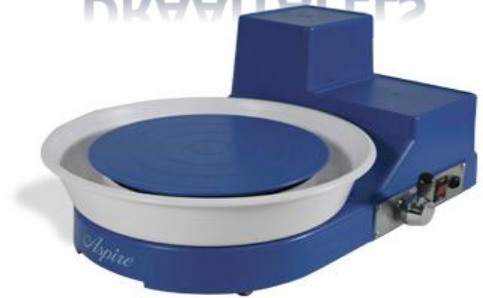

Nummer	Benaming	Prijs
--------	----------	-------

RK 5 T Shimpo draaitafel tafelmodel
 "Aspire" Motor 100W 220/240V
 Toerental regelbaar van 0-230 T/M
 Schijfdiameter: 250mm
 Draairichting links en rechts
 Afmetingen : 510 x 365 x 230 mm

RK 5T met pedaal: € 650,00

€ 535,00

DRAAITAFELS

RK 55 Shimpo draaitafel met losse pedaal- instapmodel
 "Vlite" Motor 100W 220/240V
 Toerental regelbaar van 0-250 T/M
 Schijfdiameter: 300mm
 Draairichting links en rechts
 Afmetingen : 730 x 560 x 550mm

€ 845,00

Whisper-T Shimpo draaitafel met losse pedaal
 Motor 300W 220/240V
 Toerental regelbaar van 0-250 T/M
 Schijfdiameter: 300mm
 Draairichting links en rechts

Poten afneembaar. Toestel kan op tafel
 gezet worden zodat rechtstaand kan
 gewerkt worden.

€ 1 185,00

RK-3D Shimpo draaitafel met vaste pedaal-bediening
 Motor 400W 220/240V
 Toerental regelbaar van 0-250 T/M
 Schijfdiameter: 300mm
 Draairichting links en rechts
 Afmetingen : 582 x 525 x 515mm